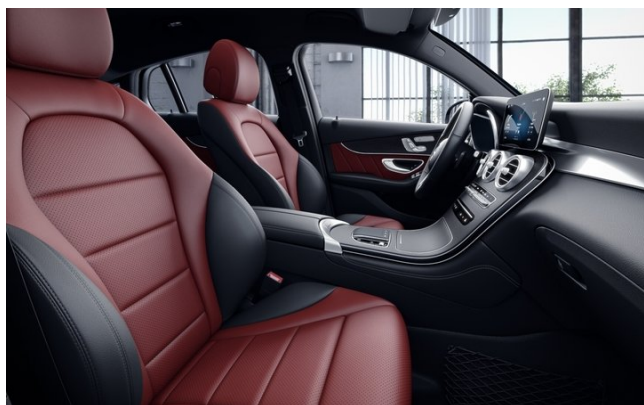

Предлагаем Вам ознакомиться с комплектацией и возможными условиями приобретения интересующего Вас автомобиля «Мерседес-Бенц» GLC 300 4MATIC Coupe. Вся информация, предоставленная в данном предложении, основана на действующем прайс-листе на дату настоящего предложения. Данное предложение является индивидуальным и не может быть передано третьим лицам.

Цвет, внешний вид и комплектация выбранного автомобиля могут незначительно отличаться от приведенной иллюстрации.